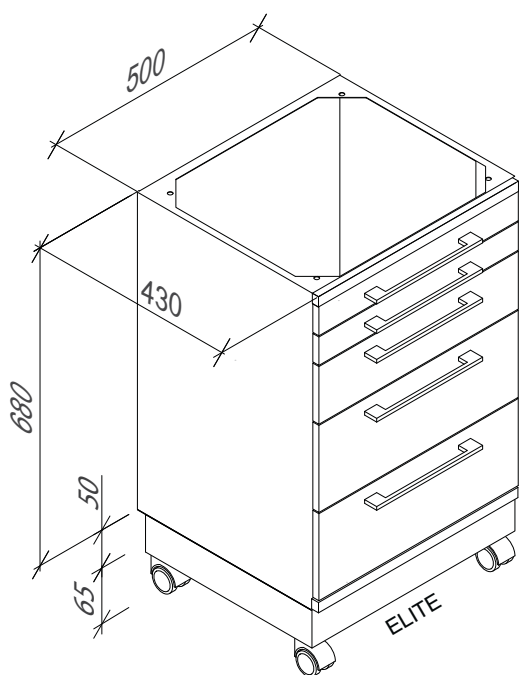

ELEMENTI SU RUOTE SERIE ELITE

ELEMENTS MOBILES SERIE ELITE

ELEMENTS ON CASTORS ELITE SERIE

BEISTELLELEMENTE SERIE ELITE

N.B.: Il peso degli elementi non include il piano top
N.B.: The weight of the elements doesn't include the worktop
N.B.: Le poids des éléments ne comprend pas le plan
Bitte beachten: Das Gewicht der Elemente beinhaltet nicht das Top