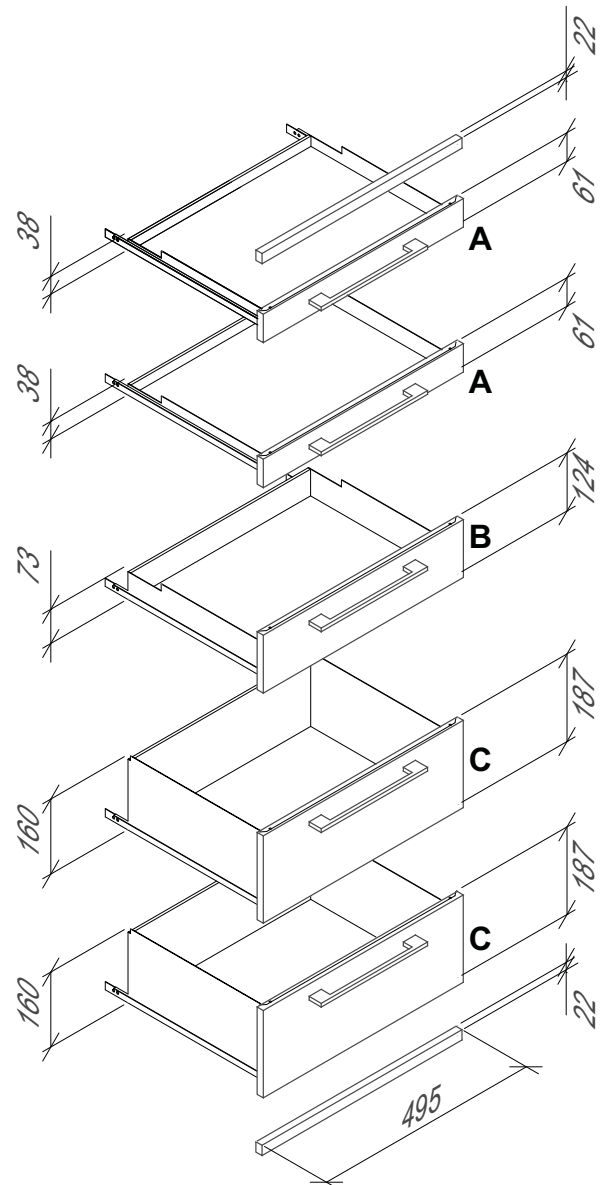

ELEMENTI SU RUOTE SERIE ELITE

ELEMENTS MOBILES SERIE ELITE

ELEMENTS ON CASTORS ELITE SERIE

BEISTELLELEMENTE SERIE ELITE

N.B.: Il peso degli elementi non include il piano top
N.B.: The weight of the elements doesn't include the worktop
N.B.: Le poids des éléments ne comprend pas le plan
Bitte beachten: Das Gewicht der Elemente beinhaltet nicht das Top